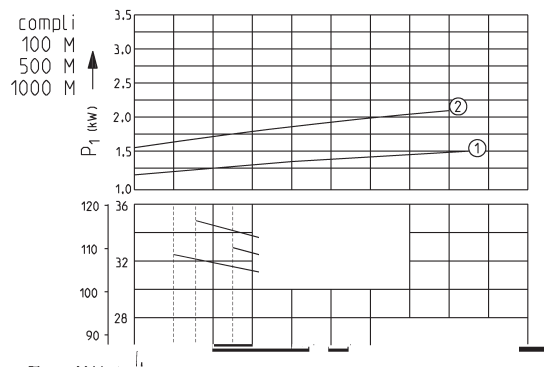

一体式

电

li DM

D

C

(mm)

2015